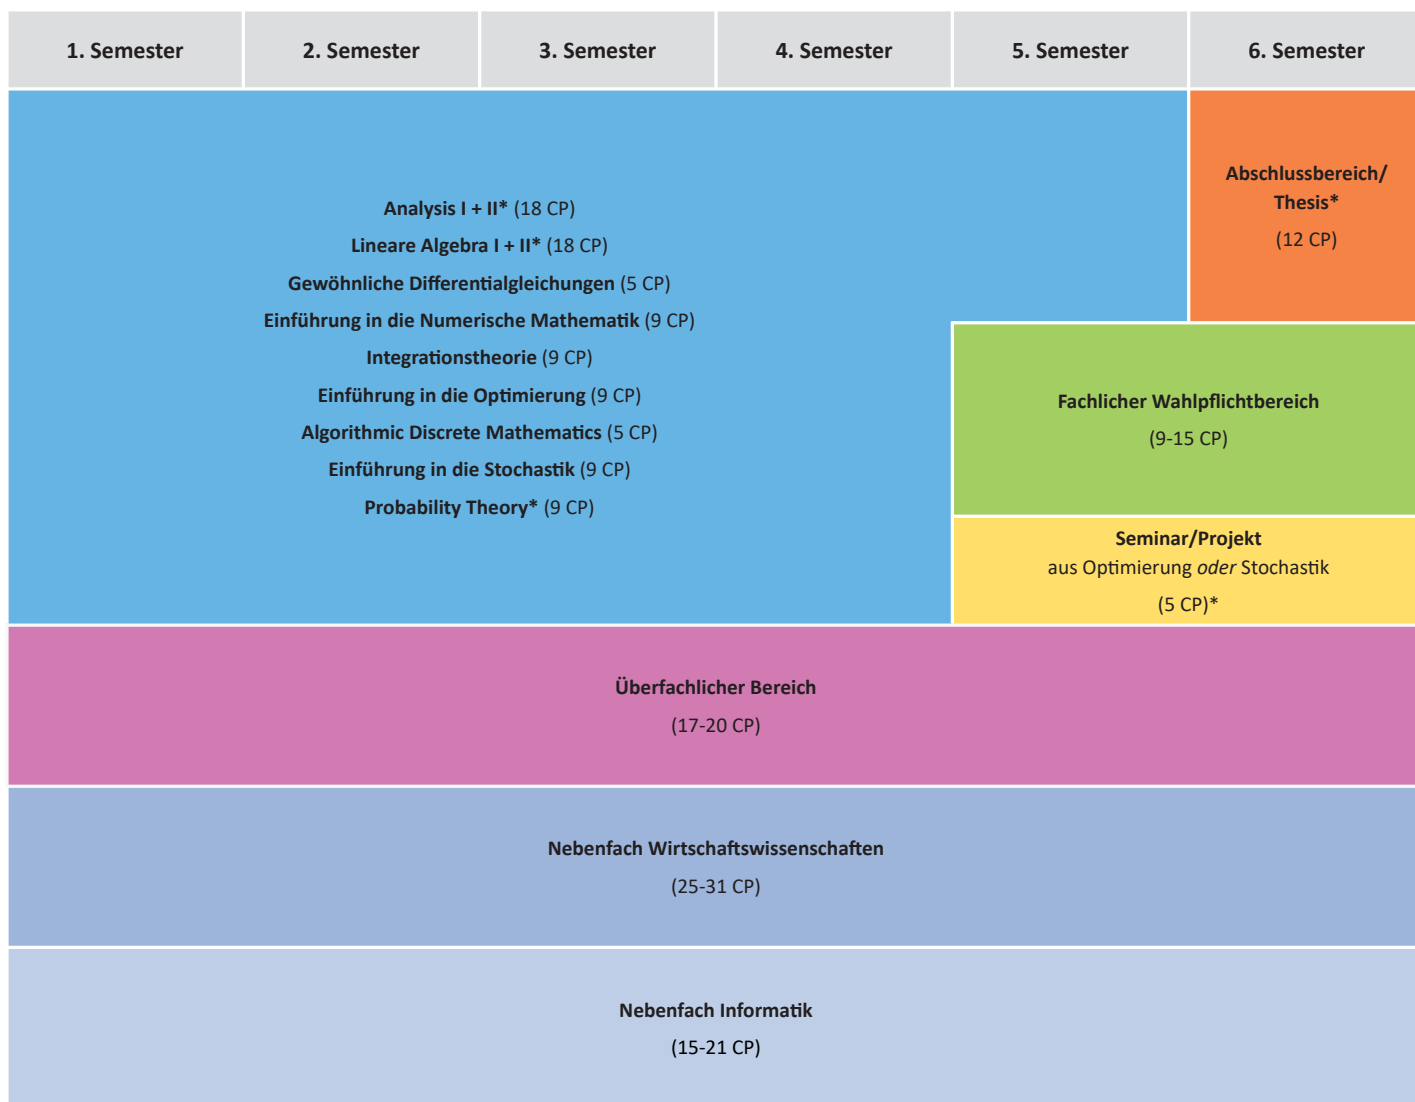

Mathematik (B.Sc.) - Studienrichtung Wirtschaftsmathematik

Im Studiengang müssen insgesamt 180 Credit Points (Leistungspunkte) erreicht werden:

Pflichtbereich:	91 CP	■
Fachlicher Wahlpflichtbereich:	9-15 CP	■
Überfachlicher Bereich:	17-20 CP	■
Mathematisches Seminar/Projekt:	5 CP	■
Nebenfach Wirtschaftswissenschaften:	25-31 CP	■
Nebenfach Informatik:	15-21 CP	■
Abschlussbereich/Thesis:	12 CP	■

Den *offiziellen, verbindlichen Studien- und Prüfungsplan* mit mehr Informationen finden Sie in den Satzungsbeilagen der TU Darmstadt. Hier ist im Folgenden eine *vereinfachte, exemplarische Modulübersicht* dargestellt: